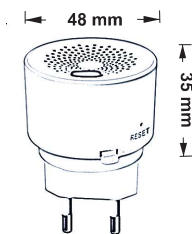

SMART GAS SENSOR
Model: FEC - 139 WGS

- ✓ سنسور تشخیص نشت گاز هوشمند اف ای سی
- ✓ ارسال آنی پیام هشدار بر روی موبایل
- ✓ قابل ست شدن با شیر برقی هوشمند
- ✓ نمایش میزان حجم گازپخش شده در محیط در اپلیکیشن موبایل
- ✓ قابل سناریونویسی و کنترل گروهی از طریق اپلیکیشن موبایل
- ✓ قابل کنترل توسط دستیار صوتی Google Assistant , Alexa