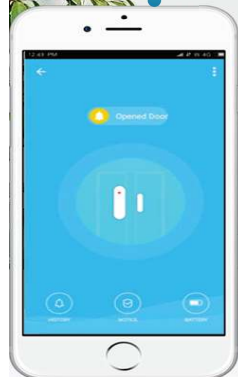

**SMART REMOTE WIFI TO IR**  
**Model: FEC - 136 SM**

✓ ریموت کنترل Wi-Fi to IR هوشمند

✓ قابلیت پشتیبانی از انواع دستگاه های دارای کنترل مادون قرمز ، مانند: تلویزیون ، کولر گازی ، رسیور و...

✓ دارای ۳۶۰ درجه فرکانس مادون قرمز جهت دریافت تمام فرکانس های محیط

✓ دارای ۵۰۰۰ سیگنال با امکان تعریف انواع کنترل در اپلیکیشن

✓ قابل کنترل و برنامه ریزی توسط اپلیکیشن موبایل

✓ قابل کنترل توسط دستیار صوتی Google Assistant , Alexa

**DOOR SENSOR**  
**Model: FEC - 127**

- ✓ سنسور درب و پنجره هوشمند اف ای سی
- ✓ قابل نصب بر روی انواع درب و پنجره
- ✓ ارسال آنی پیام باز/بسته شدن درب بر روی موبایل
- ✓ قابل سناریونویسی و کنترل گروهی از طریق اپلیکیشن موبایل
- ✓ قابل کنترل توسط دستیار صوتی Google Assistant , Alexa
- ✓ قابل کارکرد با آداپتور و باطری