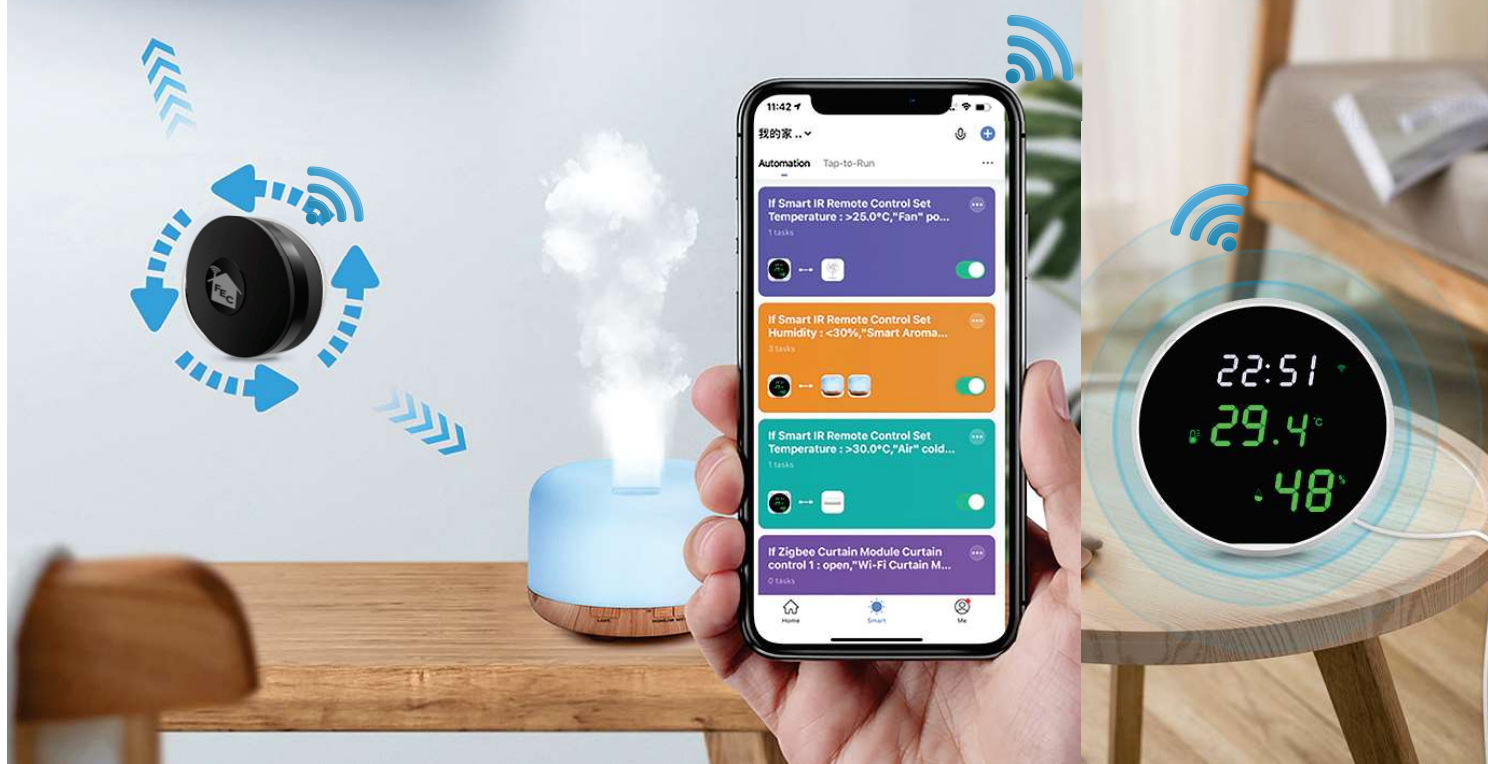

**SMART REMOTE WIFI TO IR**  
**Model: FEC - 136 SM**

✓ ریموت کنترل Wi-Fi to IR هوشمند

✓ قابلیت پشتیبانی از انواع دستگاه های دارای کنترل مادون قرمز ، مانند: تلویزیون ، کولر گازی ، رسیور و...

✓ دارای ۳۶۰ درجه فرکانس مادون قرمز جهت دریافت تمام فرکانس های محیط

✓ دارای ۵۰۰۰ سیگنال با امکان تعریف انواع کنترل در اپلیکیشن

✓ قابل کنترل و برنامه ریزی توسط اپلیکیشن موبایل

✓ قابل کنترل توسط دستیار صوتی Google Assistant , Alexa

**DOOR SENSOR**  
**Model: FEC - 127**

- ✓ سنسور درب و پنجره هوشمند اف ای سی
- ✓ قابل نصب بر روی انواع درب و پنجره
- ✓ ارسال آنی پیام باز/بسته شدن درب بر روی موبایل
- ✓ قابل سناریونویسی و کنترل گروهی از طریق اپلیکیشن موبایل
- ✓ قابل کنترل توسط دستیار صوتی Google Assistant , Alexa
- ✓ قابل کارکرد با آداپتور و باطری

**SMART TEMPERATURE & HUMIDITY SENSORE)**  
**Model: FEC - 130 H&T**

- ✓ سنسور دما و رطوبت دیجیتالی هوشمند اف ای سی
- ✓ قابل اندازه گیری و پایش لحظه ای دما و رطوبت
- ✓ قابلیت ارسال آئی پیام بر روی موبایل با هر تغییر دما و رطوبتی
- ✓ قابل سناریونویسی و کنترل گروهی از طریق اپلیکیشن موبایل
- ✓ قابل کنترل توسط دستیار صوتی Google Assistant , Alexa

**WIFI SIREN SENSOR 3X1**  
**Model: FEC - 137 WSS**

- ✓ سنسور آژیر ، دما و رطوبت هوشمند اف ای سی
- ✓ قابل اندازه گیری و پایش لحظه ای دما و رطوبت
- ✓ قابلیت ارسال آنی پیام بر روی موبایل با هر تغییر دما و رطوبتی
- ✓ پخش صدای آژیر در محیط با قدرت ۹۰ دسی بل
- ✓ قابل سناریونویسی و کنترل گروهی از طریق اپلیکیشن موبایل
- ✓ قابل کنترل و برنامه ریز توسط اپلیکیشن موبایل با امکان اشتراک میان چند کاربر
- ✓ قابل کنترل توسط دستیار صوتی Google Assistant , Alexa
- ✓ قابل کارکرد با آداپتور و باتری