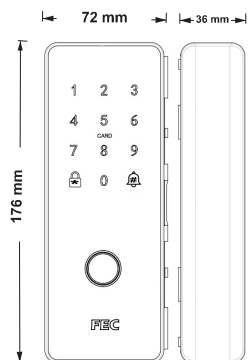

SMART GLASS DOORLOCK
Model: FEC - DL G9

- ✓ قفل درب شیشه ای هوشمند تاج FEC.
- ✓ دارای امنیت بالا و کیفیت بدنه قوی، مقاوم در برابر رطوبت.
- ✓ قابلیت باز شدن درب با اثر انگشت، پسورد، تگ و اپلیکیشن موبایل از راه دور.
- ✓ قابلیت تعریف ۲۰۰ اثر انگشت و ۱۰۰۰ تگ / پسورد مختلف.
- ✓ ارسال درخواست ورود هنگام زدن زنگ قفل.
- ✓ رکورد و نمایش اطلاعات ورود افراد در اپلیکیشن.
- ✓ دارای الگوریتم تابع خیالی و حالت Always open.
- ✓ امکان تعریف سناریو بر اساس نوع ورود افراد از طریق اپلیکیشن.
- ✓ قابلیت کنترل گروهی و نمایش اطلاعات قفل از طریق اپلیکیشن.
- ✓ قابلیت ایجاد پسورد یکبار مصرف / محدوده زمانی.
- ✓ پشتیبانی از پاوربانک هنگامی که شارژ باطری ها به اتمام رسیده.