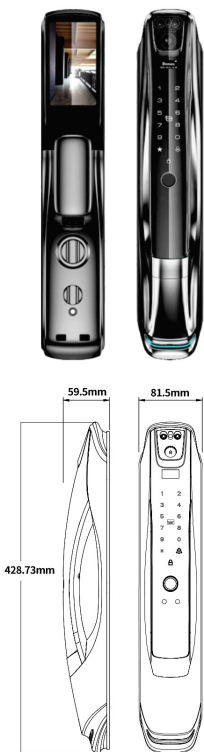

- ✓ قفل درب هوشمند تاج FEC دارای تشخیص چهره 3D -
- ✓ دارای امنیت بالا و کیفیت بدنه قوی، مقاوم در برابر رطوبت.
- ✓ قابلیت باز شدن درب با اثر انگشت، پسورد، تگ و اپلیکیشن موبایل از راه دور.
- ✓ قابلیت تعریف ۱۰ مدیر و ۸۰ کاربر با اثر انگشت، تگ و پسورد مختلف.
- ✓ ارسال درخواست ورود به همراه عکس شخص هنگام زدن زنگ قفل.
- ✓ امکان تعریف تأیید دو مرحله ای برای ورود.
- ✓ رکورد و نمایش اطلاعات ورود افراد در اپلیکیشن .
- ✓ دارای الگوریتم تابع خیالی و حالت Autolock -
- ✓ پخش صدای آژیر بعد از وارد کردن ۵ بار رمز اشتباه یا تلاش جهت دستکاری قفل.
- ✓ امکان تعریف سناریو بر اساس نوع ورود افراد از طریق اپلیکیشن.
- ✓ قابلیت کنترل گروهی و نمایش اطلاعات قفل از طریق اپلیکیشن.
- ✓ قابلیت ایجاد و حذف پسورد یکبار مصرف آنلاین / آفلاین و پسورد محدوده زمانی.
- ✓ پشتیبانی از پاوربانک هنگامی که شارژر باطری ها به اتمام رسیده.