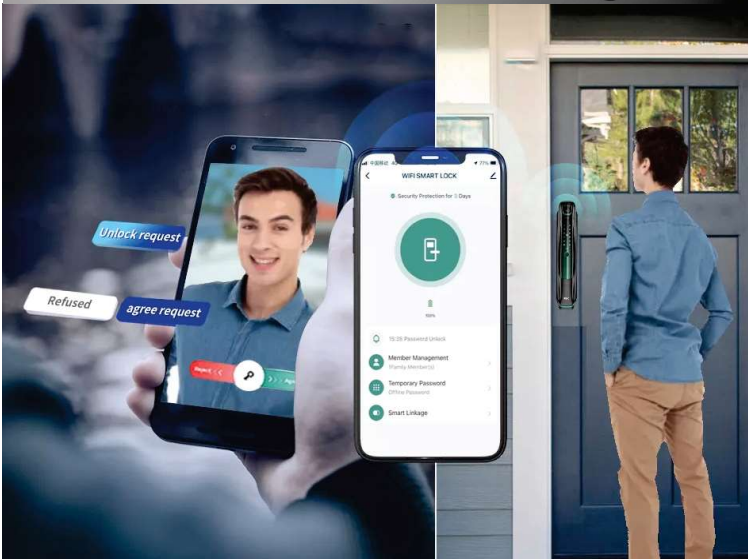

**SMART GLASS DOORLOCK**  
**Model: FEC - DL G9**

- ✓ قفل درب شیشه ای هوشمند تاج FEC.
- ✓ دارای امنیت بالا و کیفیت بدنه قوی، مقاوم در برابر رطوبت.
- ✓ قابلیت باز شدن درب با اثر انگشت، پسورد، تگ و اپلیکیشن موبایل از راه دور.
- ✓ قابلیت تعریف ۲۰۰ اثر انگشت و ۱۰۰۰ تگ / پسورد مختلف.
- ✓ ارسال درخواست ورود هنگام زدن زنگ قفل.
- ✓ رکورد و نمایش اطلاعات ورود افراد در اپلیکیشن.
- ✓ دارای الگوریتم تابع خیالی و حالت Always open.
- ✓ امکان تعریف سناریو بر اساس نوع ورود افراد از طریق اپلیکیشن.
- ✓ قابلیت کنترل گروهی و نمایش اطلاعات قفل از طریق اپلیکیشن.
- ✓ قابلیت ایجاد پسورد یکبار مصرف / محدوده زمانی.
- ✓ پشتیبانی از پاوربانک هنگامی که شارژ باطری ها به اتمام رسیده.

**SMART DIGITAL LOCK**  
**Model: FEC -DL A 270**

- ✓ قفل درب هوشمند تاج FEC در دو رنگ مشکی مشکی و مشکی کروم.
- ✓ دارای امنیت بالا و کیفیت بدنه قوی، مقاوم در برابر رطوبت.
- ✓ قابلیت باز شدن درب با اثر انگشت، پسورد، تگ و اپلیکیشن موبایل از راه دور.
- ✓ قابلیت تعریف ۹ مدیر و ۹۰ کاربر با اثر انگشت و پسورد مختلف.
- ✓ ارسال درخواست ورود به همراه ویدیو شخص هنگام زدن زنگ قفل.
- ✓ امکان مکالمه دو طرفه از طریق اپلیکیشن.
- ✓ رکورد و نمایش اطلاعات ورود افراد در اپلیکیشن.
- ✓ دارای الگوریتم تابع خیالی و حالت Passage Mode.
- ✓ دارای قفل امنیتی؛ که در این حالت فقط مدیر اجازه ورود دارد.
- ✓ امکان تعریف سناریو بر اساس نوع ورود افراد از طریق اپلیکیشن.
- ✓ قابلیت کنترل گروهی و نمایش اطلاعات قفل از طریق اپلیکیشن.
- ✓ قابلیت ایجاد و حذف پسورد یکبار مصرف آنلاین / آفلاین و پسورد محدوده زمانی.
- ✓ پشتیبانی از پاوربانک هنگامی که شارژر باطری ها به اتمام رسیده.