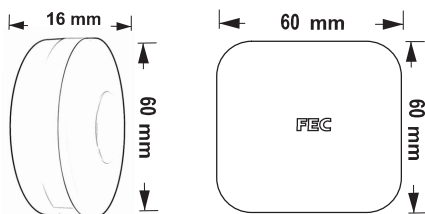

✓ ریموت کنترل Wi-Fi to IR هوشمند

✓ قابلیت پشتیبانی از انواع دستگاه های دارای کنترل مادون قرمز ، مانند: تلویزیون ، کولر گازی ، رسیور و...

✓ دارای ۳۶۰ درجه فرکانس مادون قرمز جهت دریافت تمام فرکانس های محیط

✓ دارای ۵۰۰۰ سیگنال با امکان تعریف انواع کنترل در اپلیکیشن

✓ قابل کنترل و برنامه ریزی توسط اپلیکیشن موبایل

✓ قابل کنترل توسط دستیار صوتی Google Assistant , Alexa