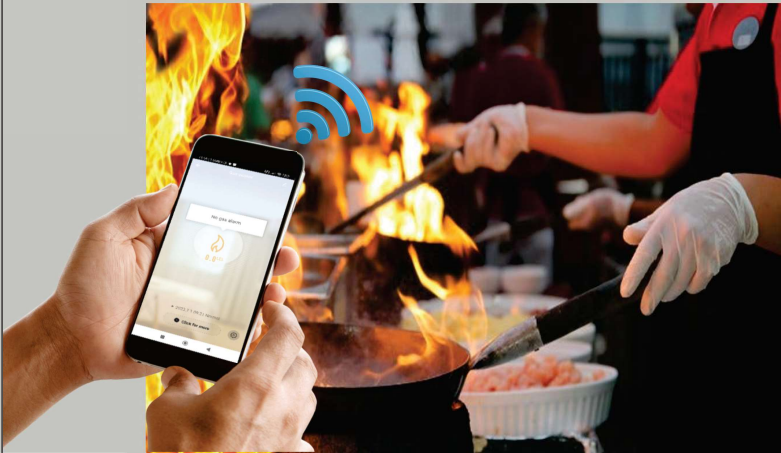

SMART GAS SENSOR
Model: FEC - 139 WGS