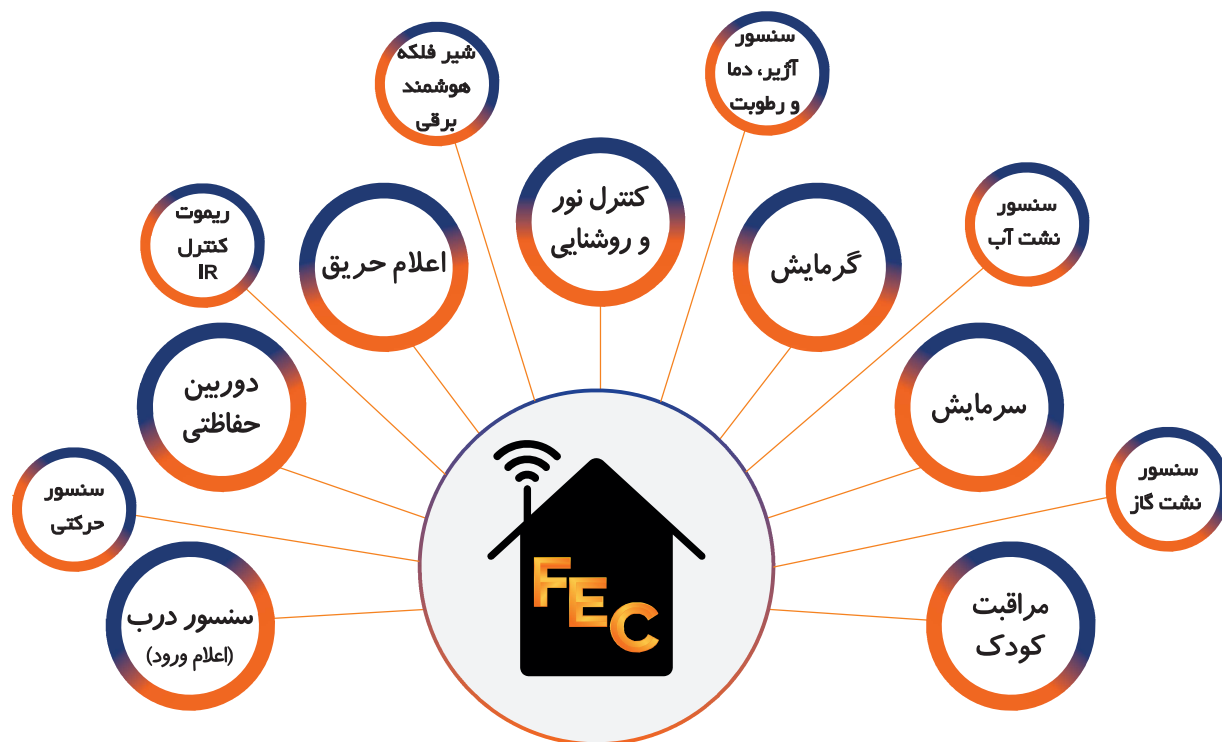

### Echo Dot & Echo Show Model: Alexa Amazon

- ✓ دستیار صوتی الکسا آمازون
- ✓ دارای مدل های مختلف Echo Dot , Echo Show
- ✓ کنترل خانه هوشمند شما از طریق لینک به اپلیکیشن Smart Life .
- ✓ امکان تعریف سناریو دلخواه با فرمان صوتی دلخواه جهت کنترل خانه هوشمند .
- ✓ امکان گفت و گوی دو طرفه و پرسش و پاسخ نامحدود .
- ✓ پخش اخبار روزانه و بررسی لحظه ای وضعیت آب و هوا.
- ✓ مدیریت تقویم و امکان تعریف تایمر و آلارم ساعت.
- ✓ امکان برقراری تماس صوتی در همه مدل ها و برقراری تماس تصویری در مدل های Echo Show .
- ✓ امکان جست و جو در سایت های مختلف در مدل های Echo Show .
- ✓ قابلیت پخش موسیقی دلخواه شما از طریق لینک به اپلیکیشن های معروف اسپاتیفای و آمازون موزیک.
- ✓ امکان پخش فیلم در مدل های Echo Show از طریق لینک به اپلیکیشن به نت فیلکس.
- ✓ امکان پخش گالری تصاویر شما از طریق لینک به ایمیل تعریف شده در اپلیکیشن.

خانه هوشمند به تمام این نگرانی‌ها با یک نگاه سریع به گوشی هوشمند یا تبلت پایان می‌دهد. می‌توان دستگاه‌ها و لوازم خانگی را طوری به هم متصل کرد تا بتوانند با یکدیگر و با شما در ارتباط باشند، حتی اگر صدها کیلومتر با خانه فاصله داشته باشید.

# خانه هوشمند SMART HOME