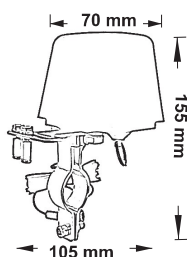

SMART VALVE SENSOR
Model: FEC - 140 WVS

- ✓ ارسال فرمان باز یا بستن شیرهای فلکه (آب و گاز) از راه دور .
- ✓ رفع مشکل عدم دسترسی و دشواری باز و بسته کردن شیرفلکه‌ها.
- ✓ امکان تعریف سناریو برای باز یا بسته کردن شیرفلکه‌ها در ساعات یا موقعیت‌های خاص.
- ✓ قابل کنترل و برنامه ریزی توسط اپلیکیشن موبایل با امکان اشتراک میان چند کاربر.
- ✓ قابل کنترل توسط دستیار صوتی Google Assistant , Alexa
- ✓ قابل کارکرد با آداپتور 12V/1A