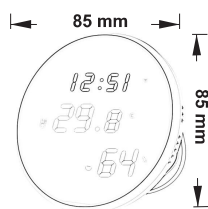

- ✓ سنسور دما و رطوبت دیجیتالی هوشمند اف ای سی
- ✓ قابل اندازه گیری و پایش لحظه ای دما و رطوبت
- ✓ قابلیت ارسال آئی پیام بر روی موبایل با هر تغییر دما و رطوبتی
- ✓ قابل سناریونویسی و کنترل گروهی از طریق اپلیکیشن موبایل
- ✓ قابل کنترل توسط دستیار صوتی Google Assistant , Alexa