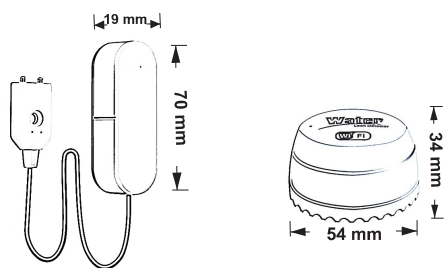

سنسور تشخیص نشت آب

**SMART WATER LEAK SENSOR**  
**Model: FEC - 134 & 136 WLS**

- ✓ سنسور تشخیص نشت آب هوشمند اف ای سی
- ✓ امکان اندازه گیری سطوح
- ✓ بدون نیاز به آداپتور
- ✓ ارسال آنی پیام هشدار بر روی موبایل
- ✓ قابل ست شدن با شیر برقی هوشمند
- ✓ قابل سناریونویسی و کنترل گروهی از طریق اپلیکیشن موبایل
- ✓ قابل کنترل توسط دستیار صوتی Google Assistant , Alexa