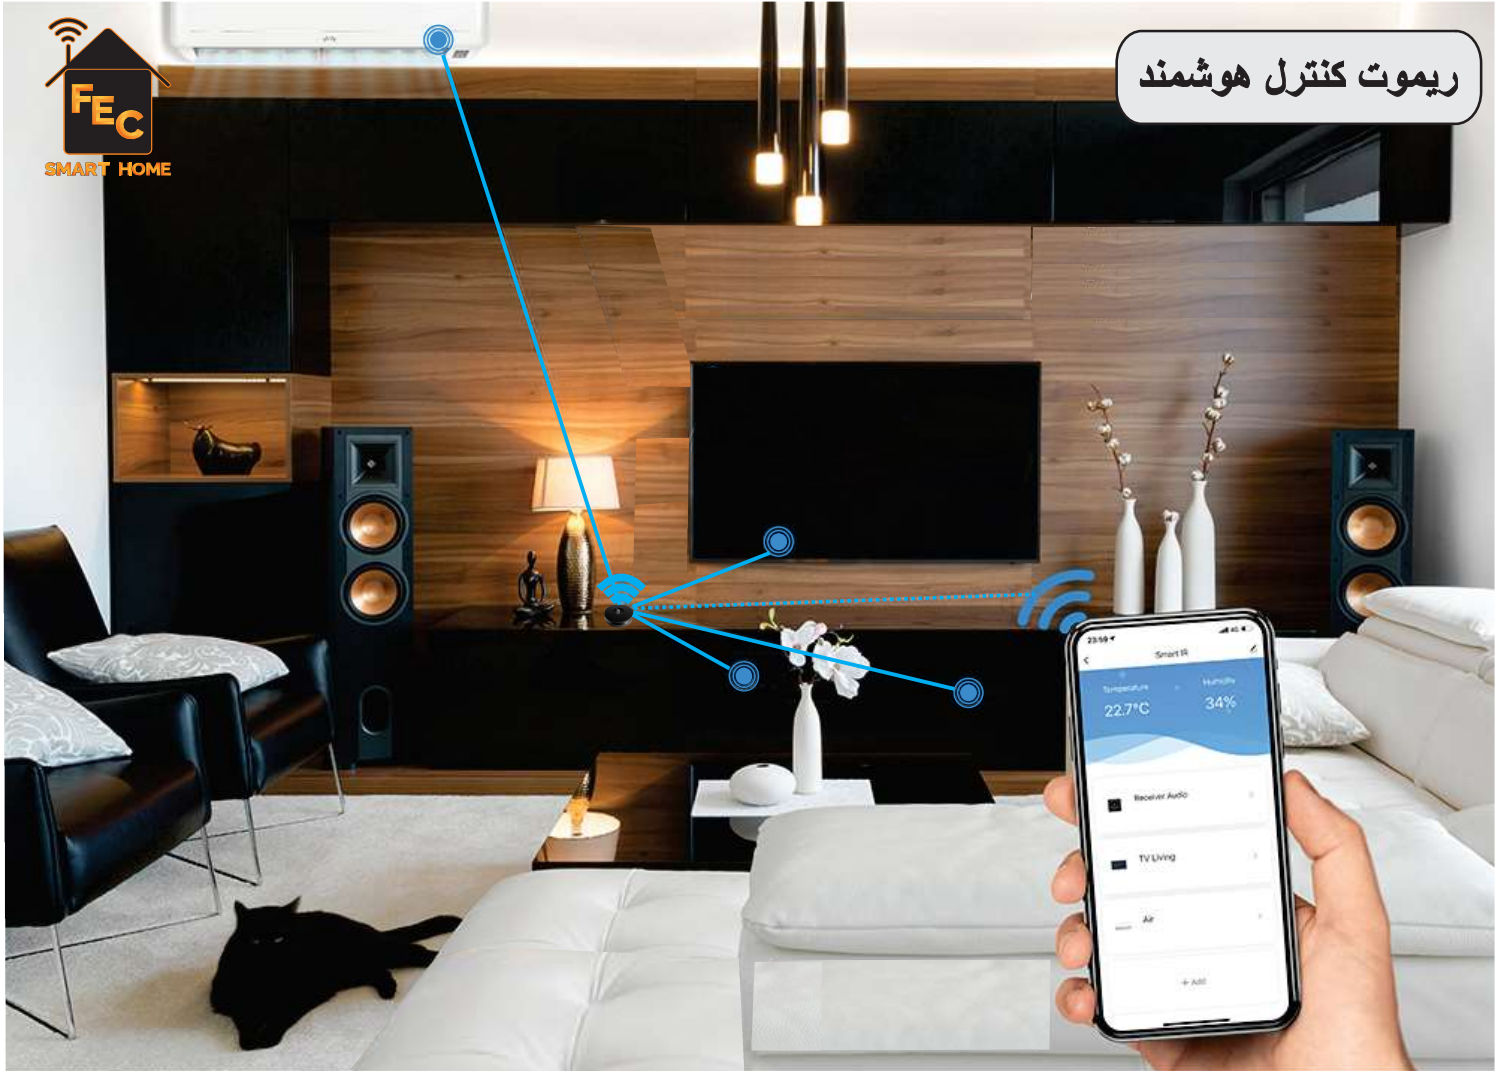

**CURTAIN SWITCH WIFI**  
**Model: FEC - SW CSW**

✓ کلید پرده لمسی هوشمند

✓ دارای پنل شیشه ای ضد خش و نشانگر LED دو رنگ

✓ قابلیت استفاده برای پرده های عمودی و افقی

✓ کلید لمسی (Touch) با طول عمر 100000 بار

**SMART REMOTE WIFI TO IR**  
**Model: FEC - 136 SM**

✓ ریموت کنترل Wi-Fi to IR هوشمند

✓ قابلیت پشتیبانی از انواع دستگاه های دارای کنترل مادون قرمز ، مانند: تلویزیون ، کولر گازی ، رسیور و...

✓ دارای ۳۶۰ درجه فرکانس مادون قرمز جهت دریافت تمام فرکانس های محیط

✓ دارای ۵۰۰۰ سیگنال با امکان تعریف انواع کنترل در اپلیکیشن

✓ قابل کنترل و برنامه ریزی توسط اپلیکیشن موبایل

✓ قابل کنترل توسط دستیار صوتی Google Assistant , Alexa

**DOOR SENSOR**  
**Model: FEC - 127**

- ✓ سنسور درب و پنجره هوشمند اف ای سی
- ✓ قابل نصب بر روی انواع درب و پنجره
- ✓ ارسال آنی پیام باز/بسته شدن درب بر روی موبایل
- ✓ قابل سناریونویسی و کنترل گروهی از طریق اپلیکیشن موبایل
- ✓ قابل کنترل توسط دستیار صوتی Google Assistant , Alexa
- ✓ قابل کارکرد با آداپتور و باطری

خانه هوشمند به تمام این نگرانی‌ها با یک نگاه سریع به گوشی هوشمند یا تبلت پایان می‌دهد. می‌توان دستگاه‌ها و لوازم خانگی را طوری به هم متصل کرد تا بتوانند با یکدیگر و با شما در ارتباط باشند، حتی اگر صدها کیلومتر با خانه فاصله داشته باشید.