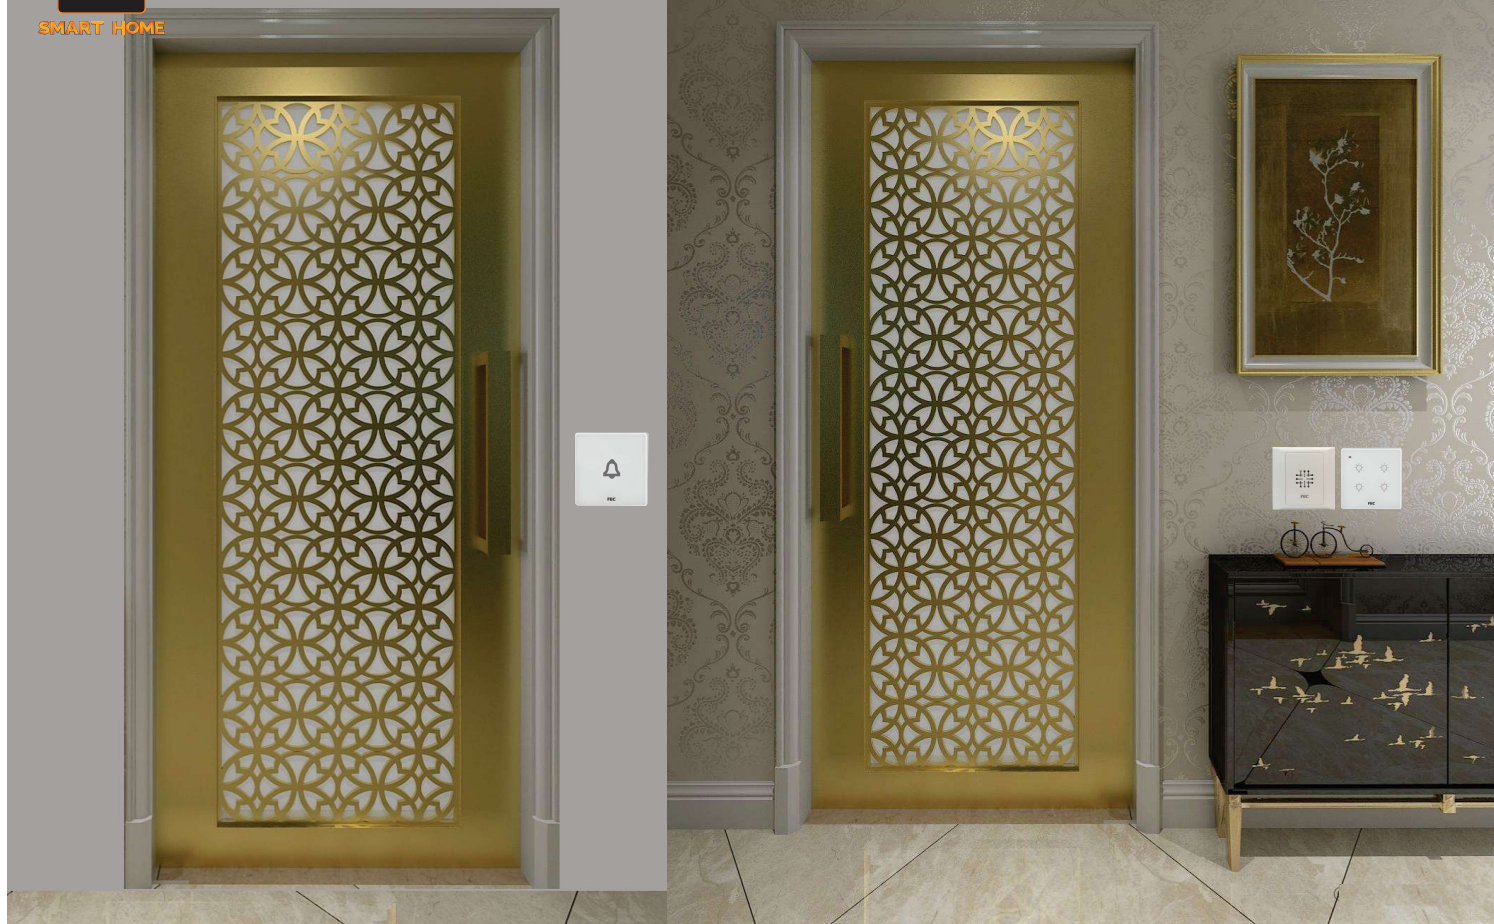

Model: FEC - DOORBELL & BUZZER

- ✓ کلید شاسی زنگ لمسی
- ✓ دارای پنل شیشه ای ضد خش
- ✓ امکان تعویض با شاسی زنگ های قدیمی
- ✓ امکان ست کردن رنگ شاسی زنگ با کلیدهای هوشمند

- ✓ زنگ دینگ توکار
- ✓ در دو رنگ مشکی و سفید
- ✓ ولتاژ ورودی 220-240V