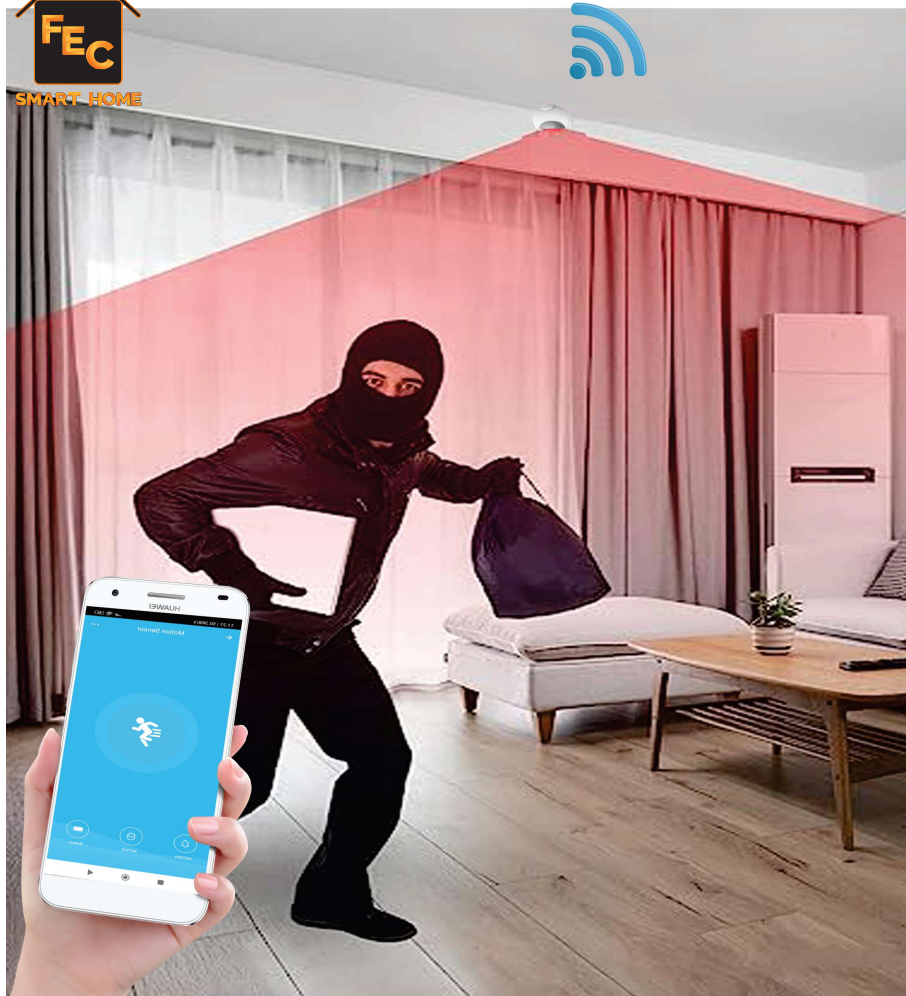

**SMART REMOTE WIFI TO IR**  
**Model: FEC - 136 SM**

✓ ریموت کنترل Wi-Fi to IR هوشمند

✓ قابلیت پشتیبانی از انواع دستگاه های دارای کنترل مادون قرمز ، مانند: تلویزیون ، کولر گازی ، رسیور و...

✓ دارای ۳۶۰ درجه فرکانس مادون قرمز جهت دریافت تمام فرکانس های محیط

✓ دارای ۵۰۰۰ سیگنال با امکان تعریف انواع کنترل در اپلیکیشن

✓ قابل کنترل و برنامه ریزی توسط اپلیکیشن موبایل

✓ قابل کنترل توسط دستیار صوتی Google Assistant , Alexa

**DOOR SENSOR**  
**Model: FEC - 127**

- ✓ سنسور درب و پنجره هوشمند اف ای سی
- ✓ قابل نصب بر روی انواع درب و پنجره
- ✓ ارسال آنی پیام باز/بسته شدن درب بر روی موبایل
- ✓ قابل سناریونویسی و کنترل گروهی از طریق اپلیکیشن موبایل
- ✓ قابل کنترل توسط دستیار صوتی Google Assistant , Alexa
- ✓ قابل کارکرد با آداپتور و باطری

**SMART TEMPERATURE & HUMIDITY SENSORE)**  
**Model: FEC - 130 H&T**

- ✓ سنسور دما و رطوبت دیجیتالی هوشمند اف ای سی
- ✓ قابل اندازه گیری و پایش لحظه ای دما و رطوبت
- ✓ قابلیت ارسال آئی پیام بر روی موبایل با هر تغییر دما و رطوبتی
- ✓ قابل سناریونویسی و کنترل گروهی از طریق اپلیکیشن موبایل
- ✓ قابل کنترل توسط دستیار صوتی Google Assistant , Alexa

**WIFI SIREN SENSOR 3X1**  
**Model: FEC - 137 WSS**

- ✓ سنسور آژیر ، دما و رطوبت هوشمند اف ای سی
- ✓ قابل اندازه گیری و پایش لحظه ای دما و رطوبت
- ✓ قابلیت ارسال آنی پیام بر روی موبایل با هر تغییر دما و رطوبتی
- ✓ پخش صدای آژیر در محیط با قدرت ۹۰ دسی بل
- ✓ قابل سناریونویسی و کنترل گروهی از طریق اپلیکیشن موبایل
- ✓ قابل کنترل و برنامه ریز توسط اپلیکیشن موبایل با امکان اشتراک میان چند کاربر
- ✓ قابل کنترل توسط دستیار صوتی Google Assistant , Alexa
- ✓ قابل کارکرد با آداپتور و باتری