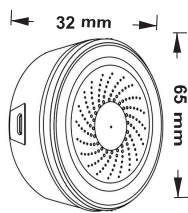

- ✓ سنسور آژیر ، دما و رطوبت هوشمند اف ای سی
- ✓ قابل اندازه گیری و پایش لحظه ای دما و رطوبت
- ✓ قابلیت ارسال آنی پیام بر روی موبایل با هر تغییر دما و رطوبتی
- ✓ پخش صدای آژیر در محیط با قدرت ۹۰ دسی بل
- ✓ قابل سناریونویسی و کنترل گروهی از طریق اپلیکیشن موبایل
- ✓ قابل کنترل و برنامه ریز توسط اپلیکیشن موبایل با امکان اشتراک میان چند کاربر
- ✓ قابل کنترل توسط دستیار صوتی Google Assistant , Alexa
- ✓ قابل کارکرد با آداپتور و باتری