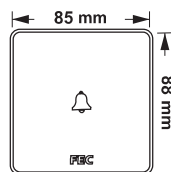

- ✓ کلید شاسی زنگ لمسی
- ✓ دارای پنل شیشه ای ضد خش
- ✓ امکان تعویض با شاسی زنگ های قدیمی
- ✓ امکان ست کردن رنگ شاسی زنگ با کلیدهای هوشمند

- ✓ زنگ دینگ توکار
- ✓ در دو رنگ مشکی و سفید
- ✓ ولتاژ ورودی 220-240V