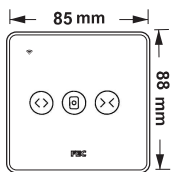

✓ کلید پرده لمسی هوشمند

✓ دارای پنل شیشه ای ضد خش و نشانگر LED دو رنگ

✓ قابلیت استفاده برای پرده های عمودی و افقی

✓ کلید لمسی (Touch) با طول عمر 100000 بار

✓ ولتاژ ورودی 250 VAC ~ 110 و فرکانس عملکرد WiFi 2.4G

✓ حداکثر توان خروجی 800 W

✓ قابل کنترل و برنامه ریزی توسط اپلیکیشن موبایل با امکان اشتراک میان چند کاربر

✓ قابل کنترل توسط دستیار صوتی Google Assistant , Alexa