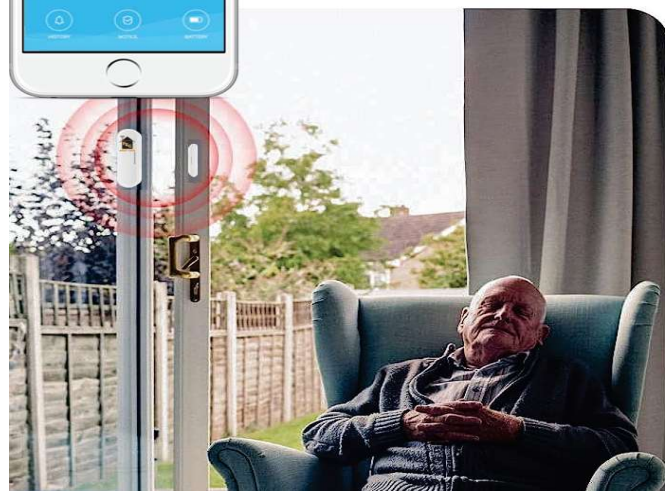

**SMART REMOTE WIFI TO IR**  
**Model: FEC - 136 SM**

✓ ریموت کنترل Wi-Fi to IR هوشمند

✓ قابلیت پشتیبانی از انواع دستگاه های دارای کنترل مادون قرمز ، مانند: تلویزیون ، کولر گازی ، رسیور و...

✓ دارای ۳۶۰ درجه فرکانس مادون قرمز جهت دریافت تمام فرکانس های محیط

✓ دارای ۵۰۰۰ سیگنال با امکان تعریف انواع کنترل در اپلیکیشن

✓ قابل کنترل و برنامه ریزی توسط اپلیکیشن موبایل

✓ قابل کنترل توسط دستیار صوتی Google Assistant , Alexa

**DOOR SENSOR**  
**Model: FEC - 127**

- ✓ سنسور درب و پنجره هوشمند اف ای سی
- ✓ قابل نصب بر روی انواع درب و پنجره
- ✓ ارسال آنی پیام باز/بسته شدن درب بر روی موبایل
- ✓ قابل سناریونویسی و کنترل گروهی از طریق اپلیکیشن موبایل
- ✓ قابل کنترل توسط دستیار صوتی Google Assistant , Alexa
- ✓ قابل کارکرد با آداپتور و باطری