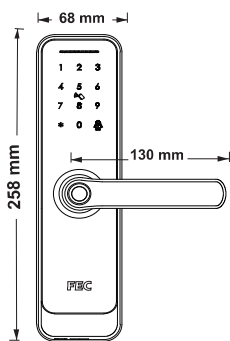

- ✓ قفل درب هوشمند تاج FEC در دو رنگ مشکی مشکی و مشکی کروم.
- ✓ دارای امنیت بالا و کیفیت بدنه قوی، مقاوم در برابر رطوبت.
- ✓ قابلیت باز شدن درب با اثر انگشت، پسورد، تگ و اپلیکیشن موبایل از راه دور.
- ✓ قابلیت تعریف ۹ مدیر و ۹۰ کاربر با اثر انگشت و پسورد مختلف.
- ✓ ارسال درخواست ورود به همراه ویدیو شخص هنگام زدن زنگ قفل.
- ✓ امکان مکالمه دو طرفه از طریق اپلیکیشن.
- ✓ رکورد و نمایش اطلاعات ورود افراد در اپلیکیشن.
- ✓ دارای الگوریتم تابع خیالی و حالت Passage Mode.
- ✓ دارای قفل امنیتی؛ که در این حالت فقط مدیر اجازه ورود دارد.
- ✓ امکان تعریف سناریو بر اساس نوع ورود افراد از طریق اپلیکیشن.
- ✓ قابلیت کنترل گروهی و نمایش اطلاعات قفل از طریق اپلیکیشن.
- ✓ قابلیت ایجاد و حذف پسورد یکبار مصرف آنلاین / آفلاین و پسورد محدوده زمانی.
- ✓ پشتیبانی از پاوربانک هنگامی که شارژر باطری ها به اتمام رسیده.