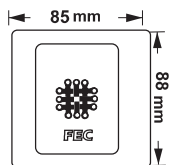

- ✓ کلید شاسی زنگ لمسی
- ✓ دارای پنل شیشه ای ضد خش
- ✓ امکان تعویض با شاسی زنگ های قدیمی
- ✓ امکان ست کردن رنگ شاسی زنگ با کلیدهای هوشمند

- ✓ زنگ دینگ توکار
- ✓ در دو رنگ مشکی و سفید
- ✓ ولتاژ ورودی 220-240V