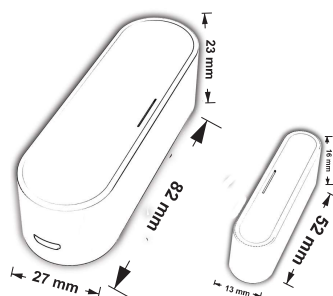

- ✓ سنسور درب و پنجره هوشمند اف ای سی
- ✓ قابل نصب بر روی انواع درب و پنجره
- ✓ ارسال آنی پیام باز/بسته شدن درب بر روی موبایل
- ✓ قابل سناریونویسی و کنترل گروهی از طریق اپلیکیشن موبایل
- ✓ قابل کنترل توسط دستیار صوتی Google Assistant , Alexa
- ✓ قابل کارکرد با آداپتور و باطری