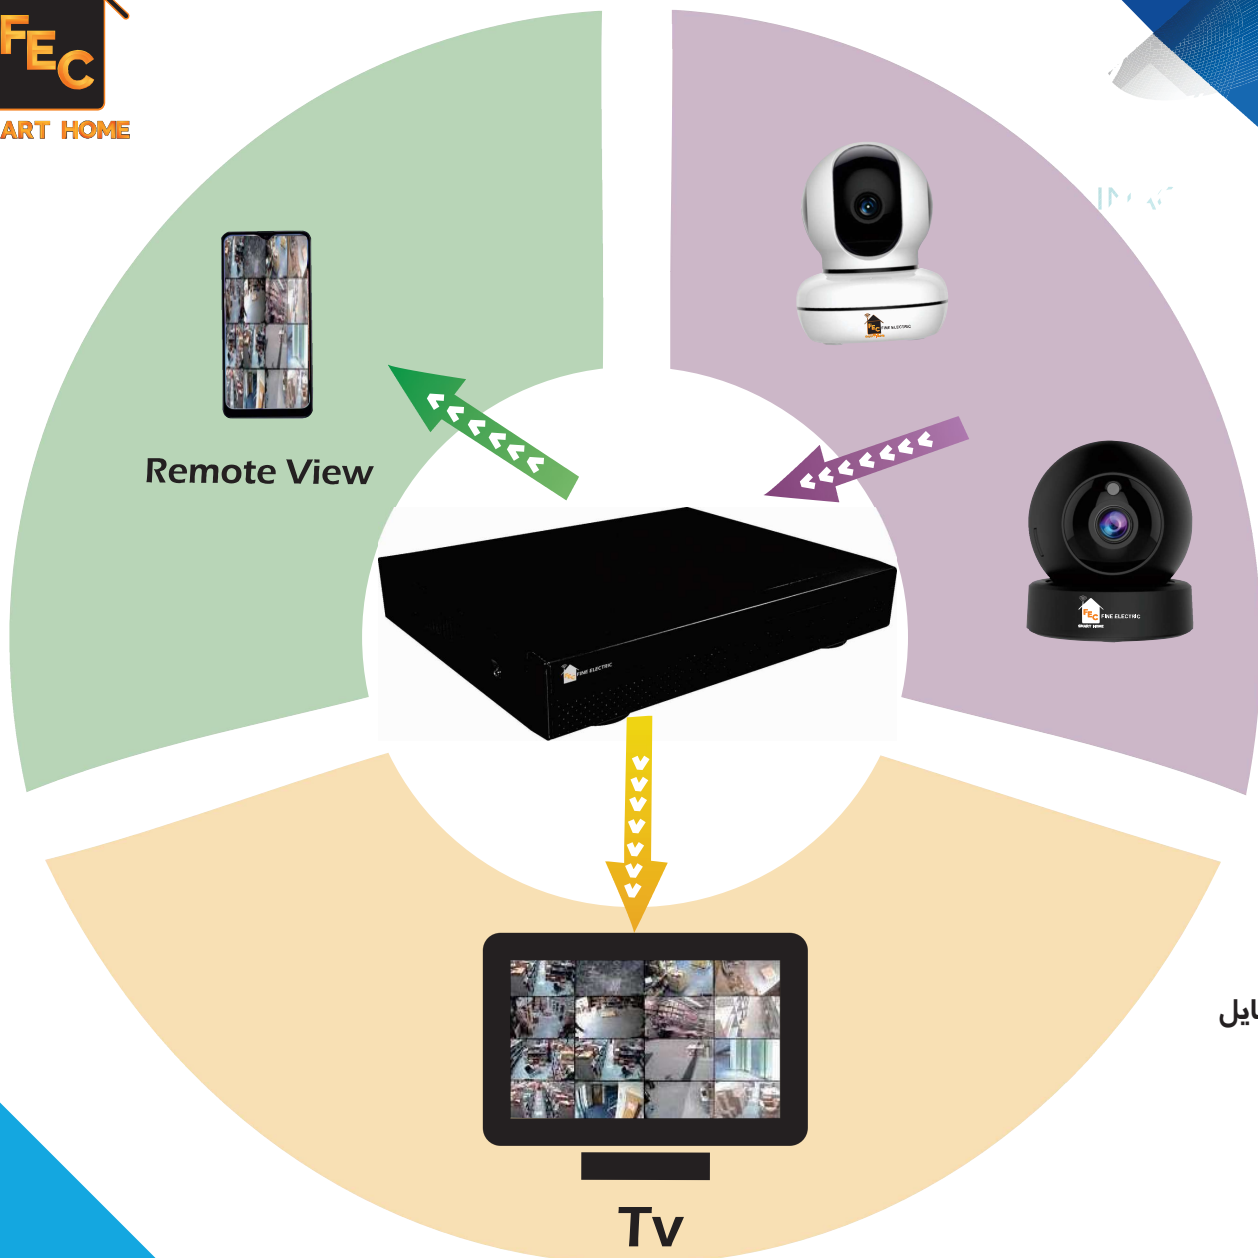

- دوربین وایرلسی Indoor
- کیفیت تصویر 2MP/Full HD
- دید در شب، زوم دیجیتال و چرخش ۳۶۰ درجه
- ارتباط صوتی دو طرفه و امکان شنود صدای محیط
- ضبط تصاویر با صدا (کارت حافظه تا 128GB، NVR همزمان)
- قابلیت ست شدن با سنسورهای RF (درد، دود و PIR) و پخش صدای آژیر در محیط

دوربین 20D

Model: FEC-20D

- دوربین تحت شبکه (POE) Indoor
- کیفیت تصویر 3MP/Full HD
- دید در شب رنگی ، زوم دیجیتال
- دارای آژیر خطر و اعلان در موبایل
- تشخیص حضور و غیبت فرد (Departure detection)
- ارتباط صوتی دو طرفه و امکان شنود صدای محیط
- ضبط تصاویر با صدا (کارت حافظه تا 256GB NVR همزمان)

- **Model: FEC-133**
Smoke sensor
- **Model: FEC-117**
Door sensor
- **Model: FEC-123**
PIR sensor

- امکان استفاده و نصب فقط به همراه دوربین FEC-37AR
- تشخیص دود و حرکت فرد و هشدار در اپلیکیشن موبایل
- تشخیص باز شدن درب و هشدار در اپلیکیشن موبایل
- صدای دینگ در دوربین به هنگام باز شدن درب
- امکان کنترل ورود و خروج
- به صدا در آمدن آژیر در دوربین FEC-37AR

دستگاه NVR

Model: FEC-NVR 9/16/36

- پورت خروجی HDMI برای اتصال به TV
- تنوع در تعداد کانال های ورودی
- وضوح تصویر Full HD؛ قابلیت P2P
- مشاهده تصاویر دوربین ها از طریق تلویزیون، لپ تاپ و موبایل
- دارای اپلیکیشن ویژه برای کنترل و تنظیم دوربین ها
- امکان نصب حافظه داخلی تا 4TB (NVR36=2 x 4TB)