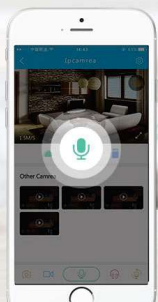

دید در شب رنگی

زوم دیجیتال و امکان شنود صدای محیط

دارای آژیر خطر و اعلان در موبایل

تشخیص حرکت فرد (Motion detection)

ارتباط صوتی دو طرفه و امکان شنود صدای محیط

ضبط تصاویر با صدا (کارت حافظه تا 128GB و NVR همزمان)

دید در شب رنگی و مادون قرمز

مادون قرمز

رنگی

FEC Smart Home Triggered Motion Detection

ارتباط صوتی دو طرفه و کنترل محیط

نمایش پانورامای محیط

تشخیص فرد و ارسال آنی پیام

دوربین 46S

Model: FEC-46S

- دوربین وایرلسی Indoor
- کیفیت تصویر 2MP/Full HD
- دید در شب، زوم دیجیتال و چرخش ۳۶۰ درجه
- تشخیص صدای گریه کودک و اعلان در موبایل
- تشخیص و تعقیب فرد (Human tracking & Motion detection)
- ارتباط صوتی دو طرفه و امکان شنود صدای محیط
- ضبط تصاویر با صدا (کارت حافظه تا 128GB، NVR همزمان)

Baby Cry detection

person detection

AP hotspot

P2P

Talk

Infrared night vision

Phone Viewing

T-Flash