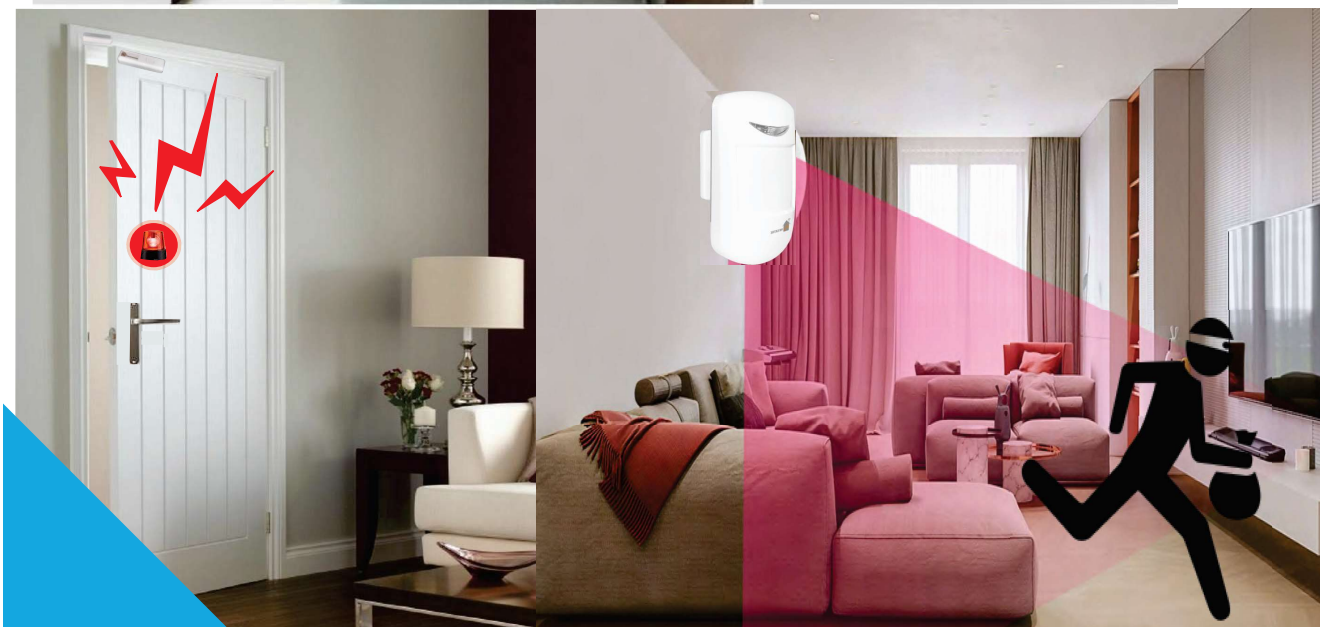

دوربین 20D

Model: FEC-20D

- دوربین تحت شبکه (POE) Indoor
- کیفیت تصویر 3MP/Full HD
- دید در شب رنگی ، زوم دیجیتال
- دارای آژیر خطر و اعلان در موبایل
- تشخیص حضور و غیبت فرد (Departure detection)
- ارتباط صوتی دو طرفه و امکان شنود صدای محیط
- ضبط تصاویر با صدا (کارت حافظه تا 256GB NVR همزمان)

- **Model: FEC-133**
Smoke sensor
- **Model: FEC-117**
Door sensor
- **Model: FEC-123**
PIR sensor

- امکان استفاده و نصب فقط به همراه دوربین FEC-37AR
- تشخیص دود و حرکت فرد و هشدار در اپلیکیشن موبایل
- تشخیص باز شدن درب و هشدار در اپلیکیشن موبایل
- صدای دینگ در دوربین به هنگام باز شدن درب
- امکان کنترل ورود و خروج
- به صدا در آمدن آژیر در دوربین FEC-37AR