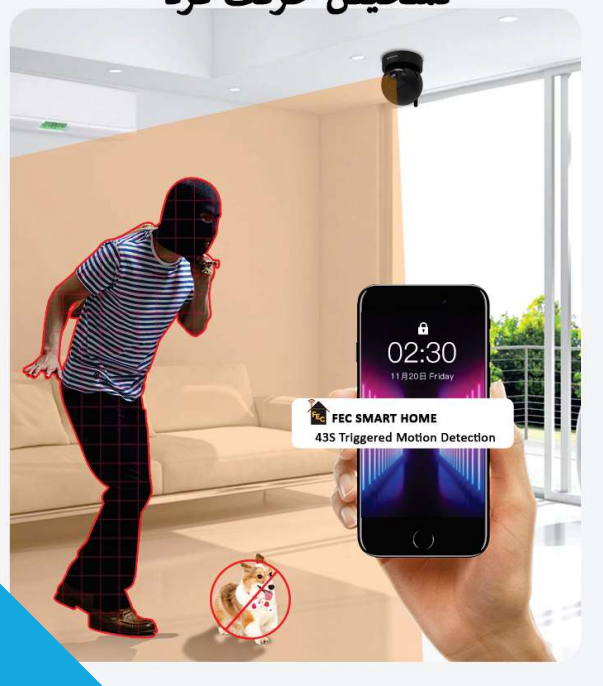

WIFI

Human tracking

ارتباط صوتی دو طرفه و کنترل محیط

دوربین 24S

Model: FEC-24S

- Indoor دوربین وایرلسی
- کیفیت تصویر 2MP/Full HD
- دید در شب ، زوم دیجیتال و چرخش ۳۶۰ درجه
- تشخیص صدای گریه کودک و اعلان در موبایل
- تشخیص و تعقیب فرد (Human tracking & Motion detection)
- ارتباط صوتی دو طرفه و امکان شنود صدای محیط
- ضبط تصاویر با صدا (کارت حافظه تا 128GB و NVR همزمان)

Baby Cry detection

person detection

AP hotspot

P2P

Talk

Infrared night vision

Phone Viewing

T-Flash

WiFi

Human tracking

دوربین 43S

ظاهری زیبا
طراحی منحصر به فرد
در ابعاد کوچکتر

Model: FEC-43S

- Indoor دوربین وایرلسی
- کیفیت تصویر 2MP/Full HD
- دید در شب ، زوم دیجیتال و چرخش ۳۶۰ درجه
- تشخیص حرکت فرد (Motion detection)
- ارتباط صوتی دو طرفه و امکان شنود صدای محیط
- ضبط تصاویر با صدا (کارت حافظه تا 128GB، NVR همزمان)

چرخش 360 درجه افقی و 60 درجه عمودی

60° عمودی

360° افقی

تشخیص حرکت فرد

FEC SMART HOME
43S Triggered Motion Detection

دوربین 37AR

تشخیص حرکت فرد

Model: FEC-37AR