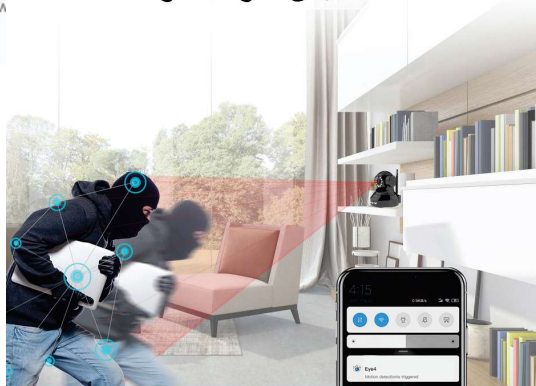

WiFi

Human tracking

دوربین 43S

ظاهری زیبا
طراحی منحصر به فرد
در ابعاد کوچکتر

Model: FEC-43S

- Indoor دوربین وایرلسی
- کیفیت تصویر 2MP/Full HD
- دید در شب ، زوم دیجیتال و چرخش ۳۶۰ درجه
- تشخیص حرکت فرد (Motion detection)
- ارتباط صوتی دو طرفه و امکان شنود صدای محیط
- ضبط تصاویر با صدا (کارت حافظه تا 128GB، NVR همزمان)

چرخش 360 درجه افقی و 60 درجه عمودی

60° عمودی

360° افقی

تشخیص حرکت فرد

FEC SMART HOME
43S Triggered Motion Detection

دوربین 37AR

تشخیص حرکت فرد

Model: FEC-37AR

- دوربین وایرلسی Indoor
- کیفیت تصویر 2MP/Full HD
- دید در شب، زوم دیجیتال و چرخش ۳۶۰ درجه
- ارتباط صوتی دو طرفه و امکان شنود صدای محیط
- ضبط تصاویر با صدا (کارت حافظه تا 128GB، NVR همزمان)
- قابلیت ست شدن با سنسورهای RF (درد، دود و PIR) و پخش صدای آژیر در محیط

دوربین 20D

Model: FEC-20D

- دوربین تحت شبکه (POE) Indoor
- کیفیت تصویر 3MP/Full HD
- دید در شب رنگی ، زوم دیجیتال
- دارای آژیر خطر و اعلان در موبایل
- تشخیص حضور و غیبت فرد (Departure detection)
- ارتباط صوتی دو طرفه و امکان شنود صدای محیط
- ضبط تصاویر با صدا (کارت حافظه تا 256GB NVR همزمان)